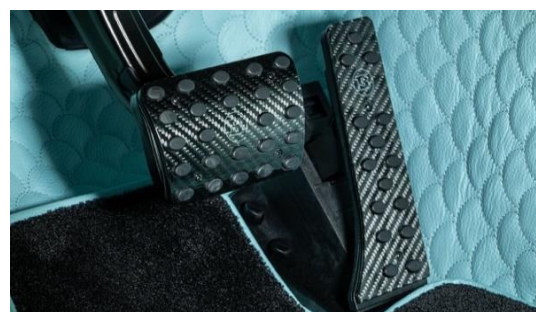

32. Carbon pedal pads

1 618,40 €