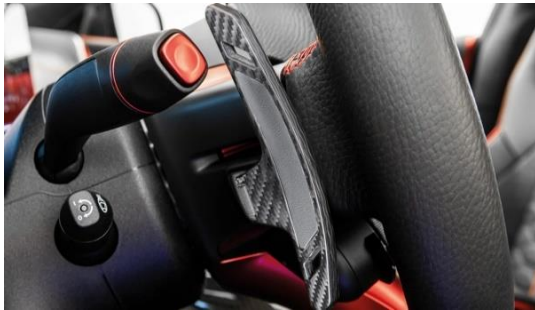

34. Carbon paddle shifters

1 663,62 €